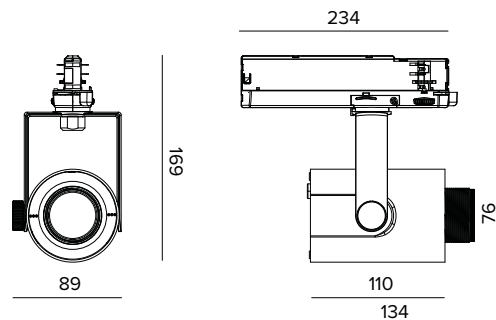

T036ZMP940CAPW | RAY 75 ZOOM

Proyector profesional de LED orientable con abertura de haz variable

Los valores fotométricos del aparato se pueden consultar en las siguientes páginas

Los datos mostrados en el dibujo están expresados en mm.

CARACTERÍSTICAS MECÁNICAS

Cuerpo de presofusión de aluminio pintado. Anillo frontal de policarbonato negro pintado. Posibilidad de orientación de 0° a -90° en plano vertical y de 359° en plano horizontal. Bloqueo mecánico de la orientación en el plano vertical y bloqueo de la orientación por fricción en el horizontal. El baricentro permanece siempre en eje con el carril, independientemente de su orientación.

Color y acabado: Blanco yeso

Dimensiones: 75

Peso: 0,53Kg

Versión: ZOOM PRECISION

Grado de protección: IP20

CARACTERÍSTICAS ELÉCTRICAS

Driver electrónico CASAMBI integrado en el adaptador de carril.

Potencia luminaria: 20W